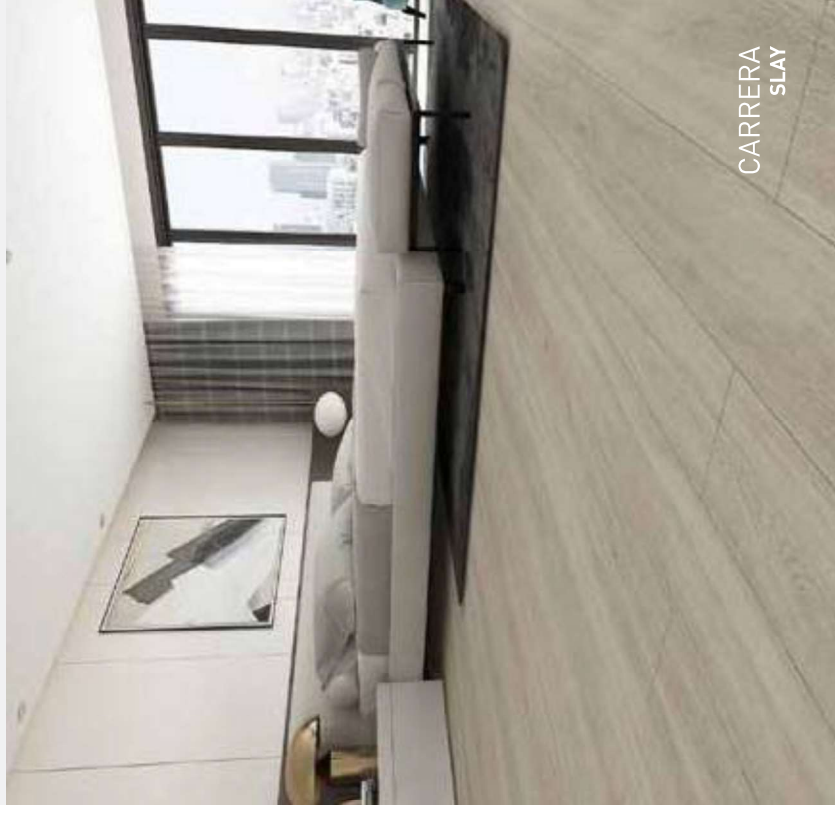

BAE
 TS-SPC04-0039

FLEX
 TS-SPC04-0110

YEET
 TS-SPC04-0308

CARRERA
SLAY

FICHA TÉCNICA

Dimensiones			Presentación		
Largo	Ancho	Espesor	m ² /Caja	Pza/Caja	kg/Caja
1,220 mm	228 mm	4 mm	3,060 m ² / caja	11	25.1 kg/ caja