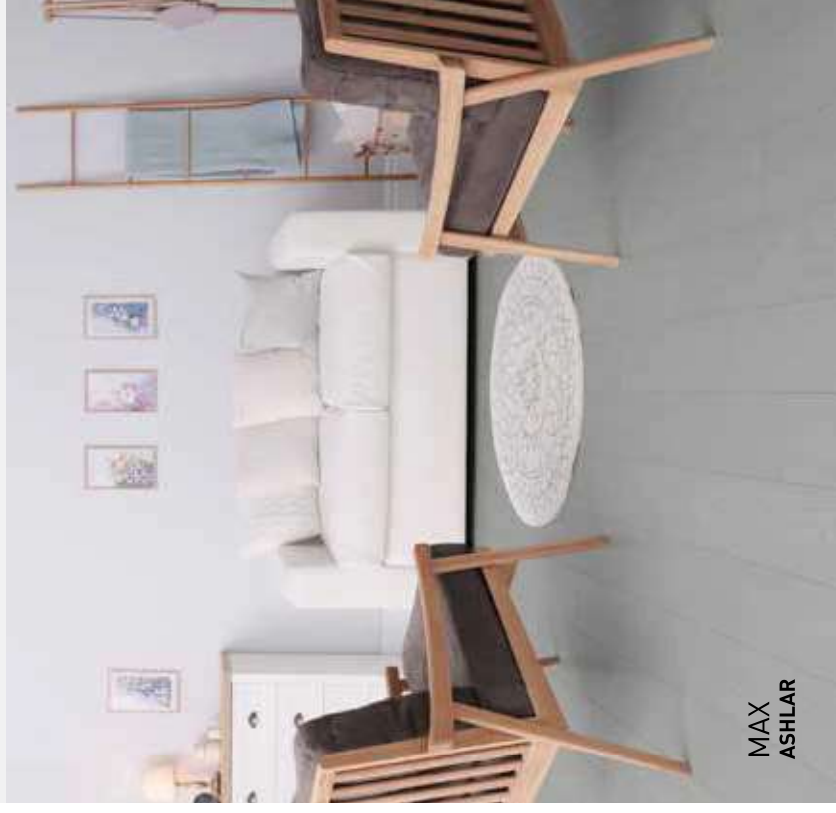

GARANTÍA
 Residencial: 12 años Comercial: 3 años

PISO VINÍLICO
SPC
MAX

COLORADO RUSH
TS-SPC5-0210

ASHLAR
TS-SPC5-4204

PARKLAND
TS-SPC5-8103

BANFF
TS-SPC5-8856

SILVERSTONE
TS-SPC5-8858

AMAZON
TS-SPC5-9221