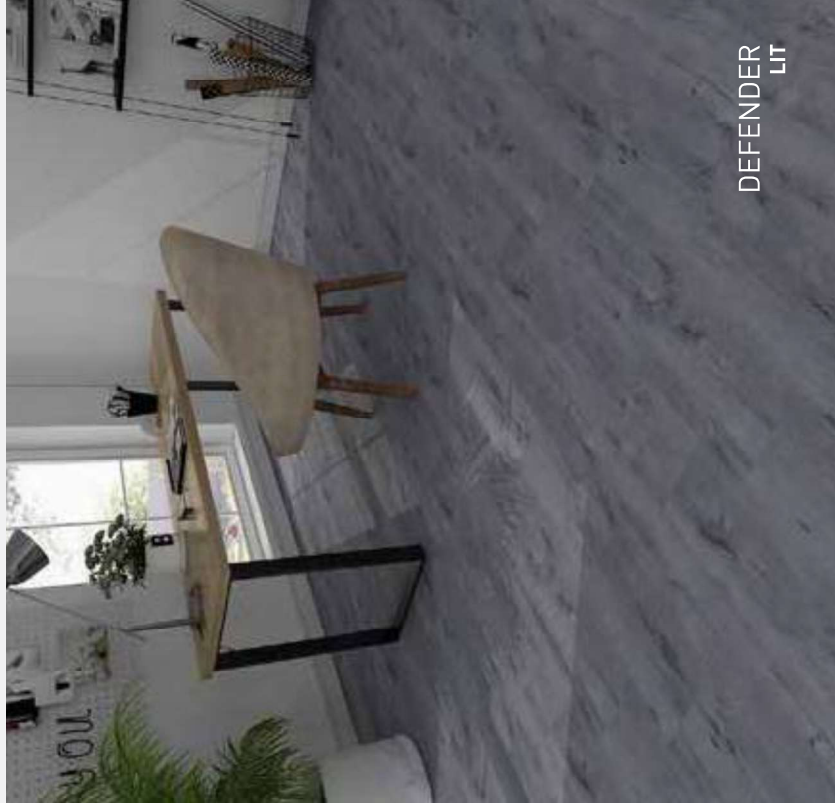

DEFENDER
LIT

FICHA TÉCNICA

Dimensiones			Presentación		
Largo	Ancho	Espesor	m²/Caja	Pza/Caja	kg/Caja
1,220 mm	228 mm	5 mm	2,503 m²/caja	9	25.7 kg/caja

Clase de uso	Aplicación	Capa de desgaste	Biselado
32	Residencial y Comercial Medio	0.50 mm	Microbisel

GARANTÍA
Residencial: 25 años Comercial: 10 años