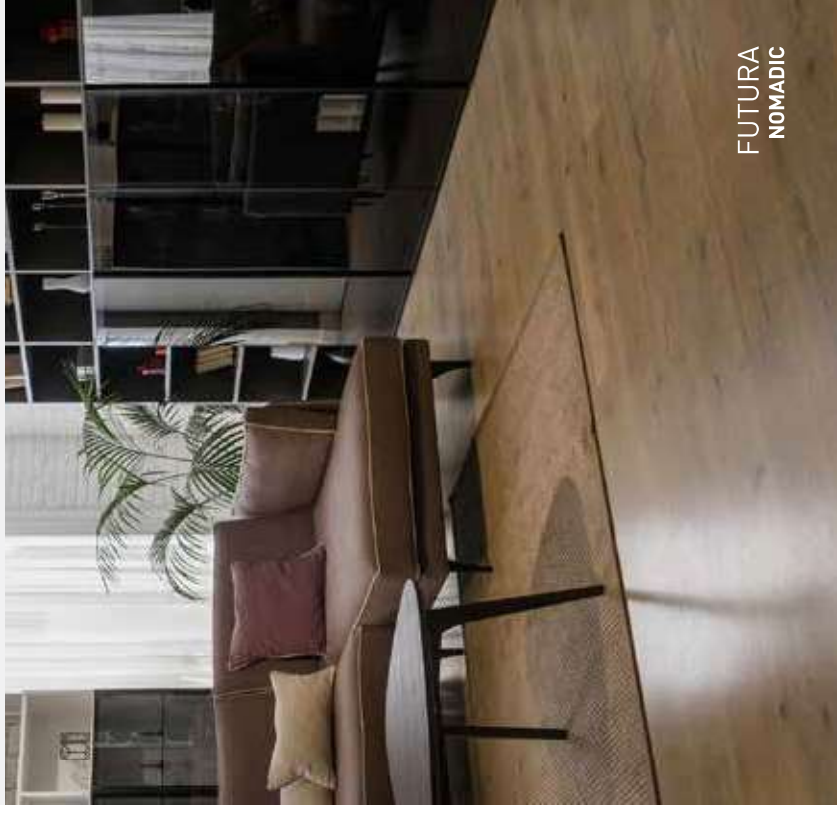

FICHA TÉCNICA

Dimensiones			Presentación		
Largo	Ancho	Espesor	m²/Caja	Pz/Caja	kg/Caja
1,220 mm	228 mm	4 mm	2,782 m² / caja	10	22,50 kg/caja
Clase de uso	Aplicación	Capa de desgaste	Biselado		
31	Residencial y Comercial ligero	0,30mm	Microbisel		

GARANTÍA
Residencial: 12 años Comercial: 3 años